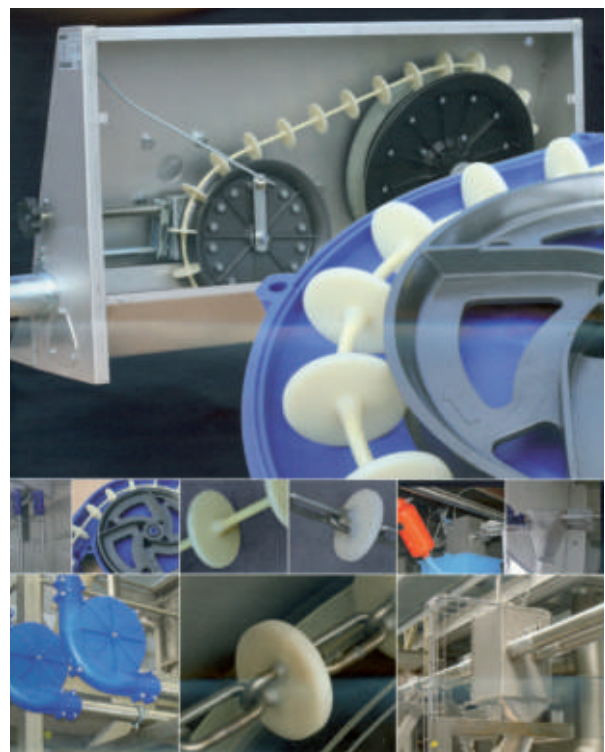

GENIESSEN SIE DIE KOMFORTABLEN VORZÜGE EINER AUTOMATISCHEN PFERDE-FÜTTERUNG!

❁ Das Problem:

Viele Pferde, wenig Zeit.

Bei Freizeitpferde hat sich die „Heufütterung“ bewährt. So ist das Pferd beschäftigt und es kann je nach Bedarf und Raufenauswahl ganztägig Nahrung aufnehmen und verarbeiten. Es wird zu bestimmten Zeiten je nach Bedarf durch andere Futterarten ergänzt. Dazu braucht es Zeit!

❁ Die Lösung:

UV-Silos in Kombination mit einer Fütterungsanlage ist besonders bei Zucht und Sportpferden

Durch eine automatische Fütterung ist eine mehrmalige Futtervorlage auch in Ihrer Abwesenheit zu realisieren. Das natürliche Fressverhalten wird dadurch ermöglicht.

Die Anlage besteht aus einem geschlossenen Rohrsystem, das die Dosierbehälter mit Futter speist. Die Dosierbehälter werden manuell oder automatisch über einen Seilzug gleichzeitig geöffnet.

Ihr Futterlieferant kann dadurch die Befüllung der UV-Silos auch in Ihrer Abwesenheit selbstständig durchführen.

Die robusten Teile der Anlage gewähren einen störungsfreien Ablauf. Die lebensmittelechten Kunststoffkomponenten werden so installiert, dass sie von den Pferden nicht demontiert werden können. Wartungsfrei, hygienisch und vollautomatisch:

Die Pferde erhalten nach Ihrer zeitlichen Vorgabe die exakte Ration Futter. Da die Tiere das Futter gleichzeitig erhalten, wird Unruhe im Stall vermieden. Futterneid gibt es nicht mehr!

Die Füllleitung der Silos kann außerhalb des Stallgebäudes installiert werden.